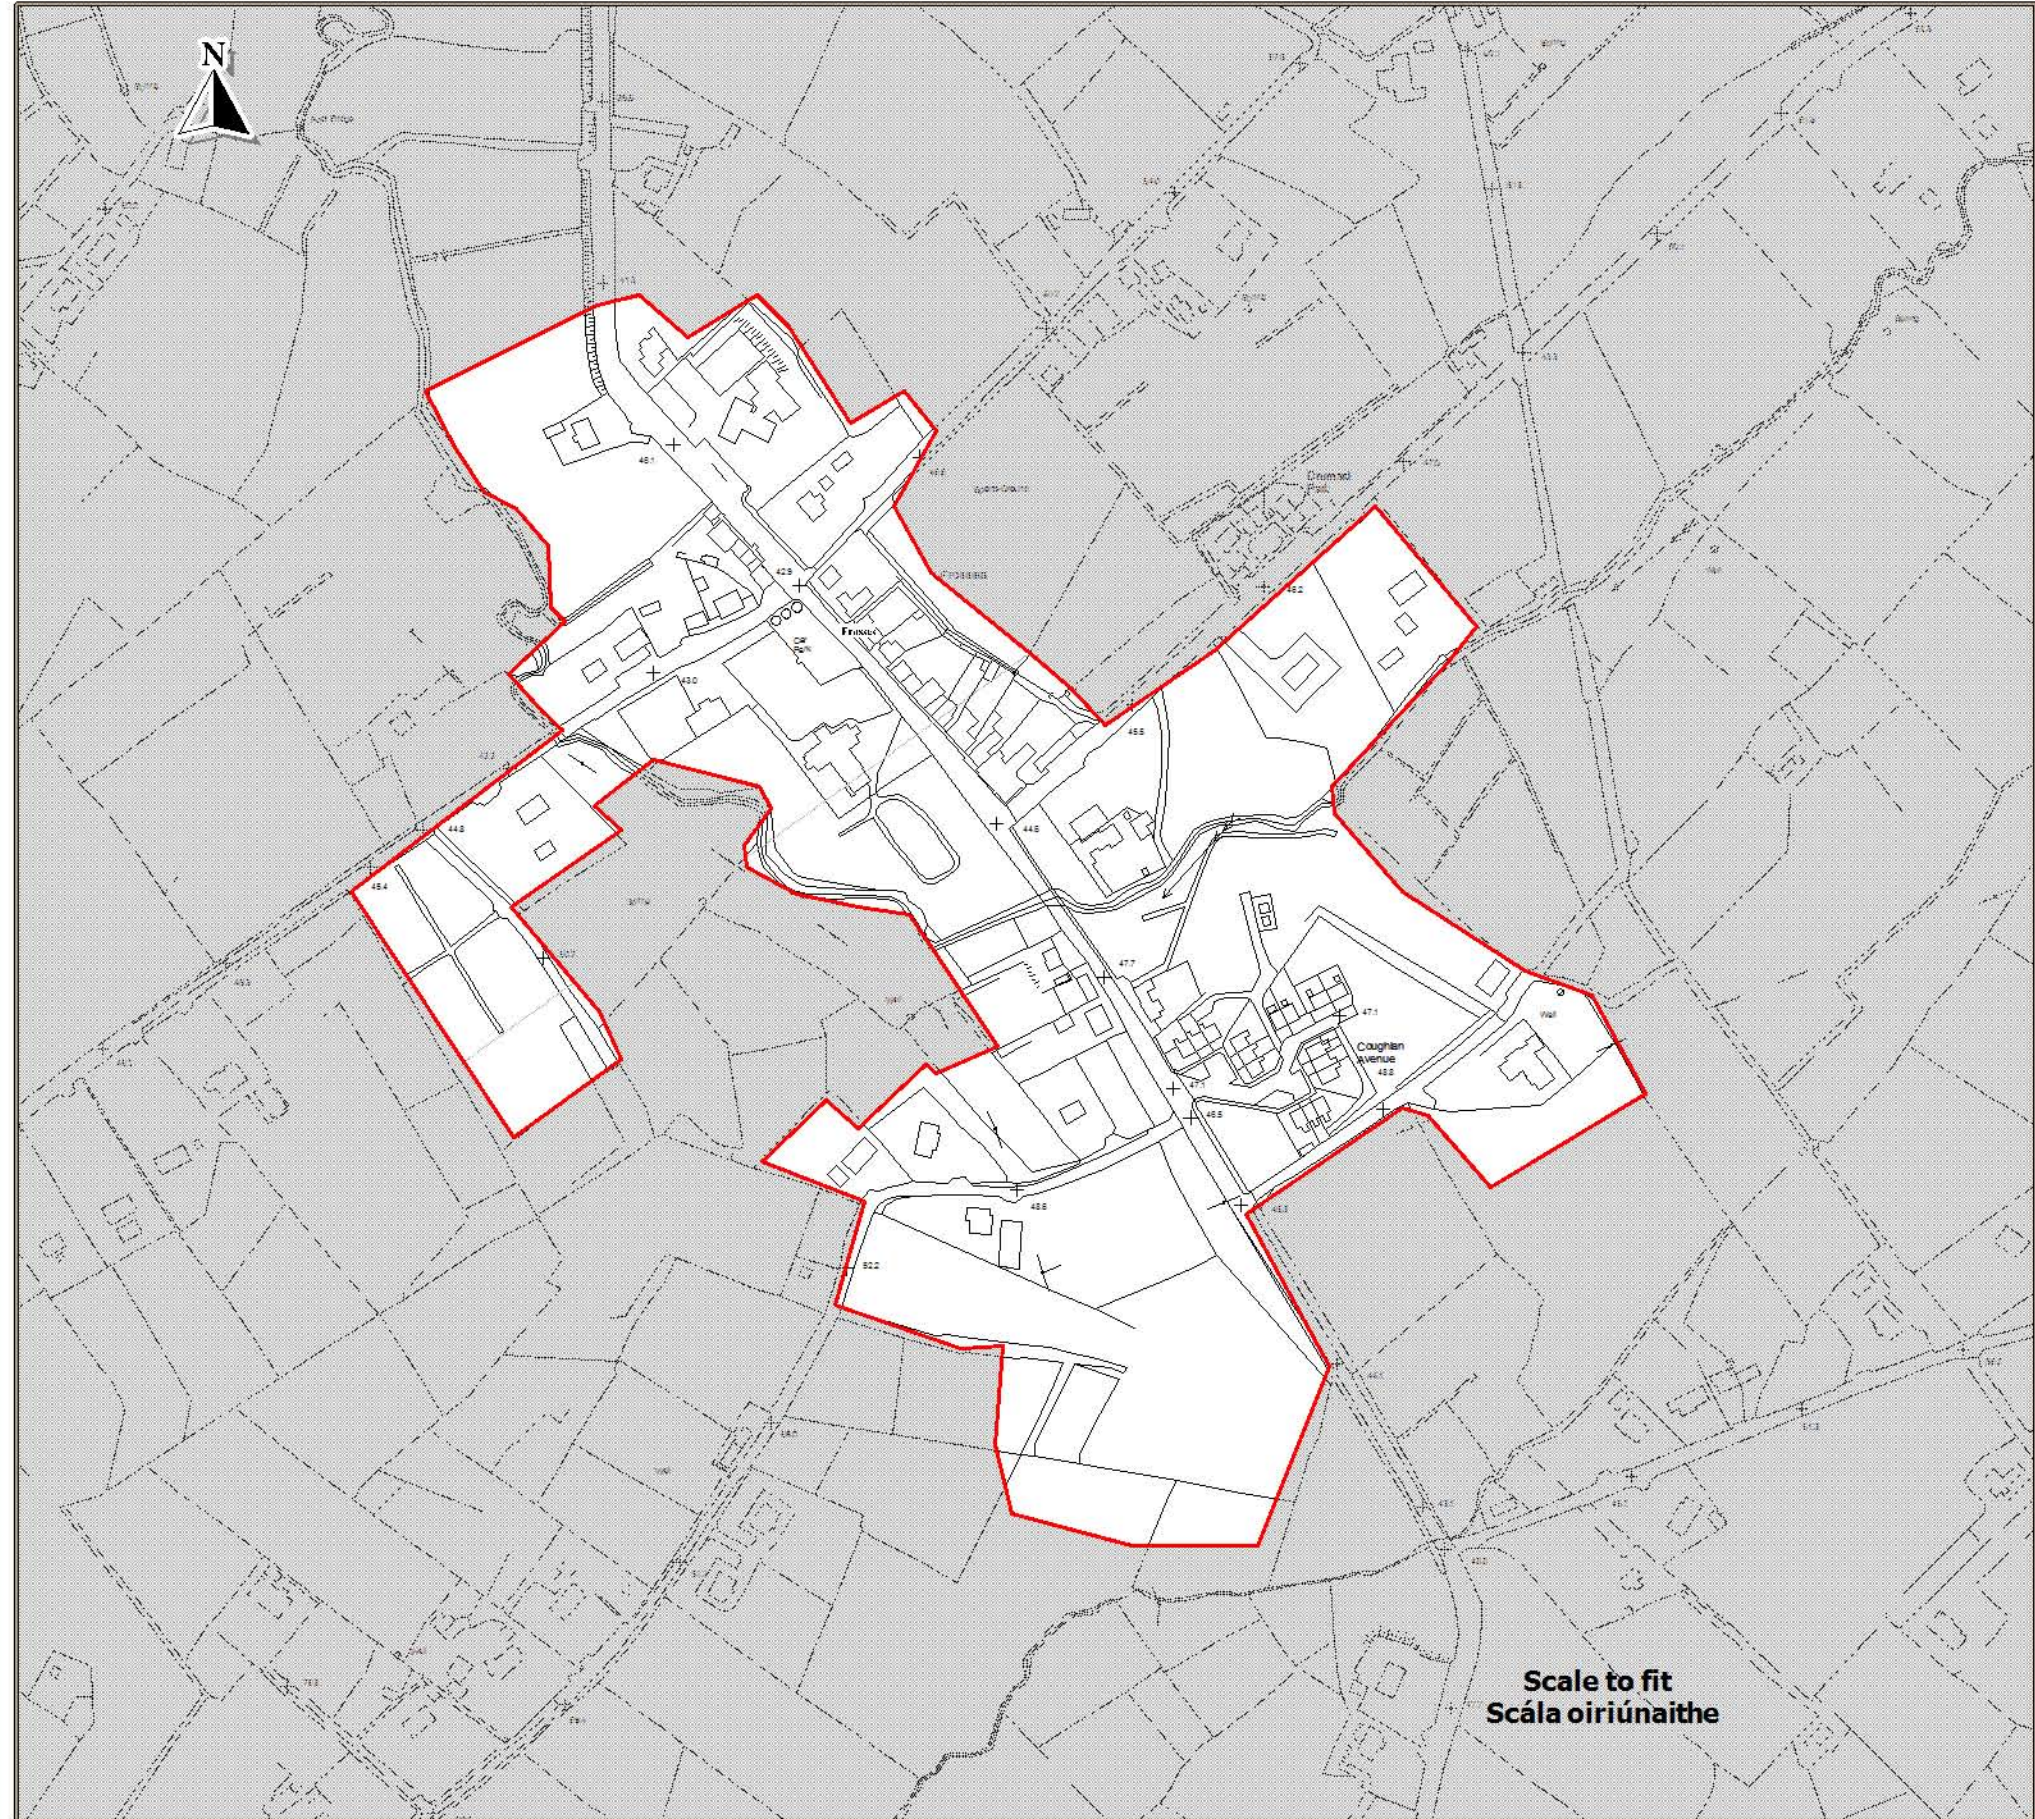

**Draft County Donegal  
Development Plan  
2018 - 2024**

**Dréacht Plean Forbartha  
Contae Dhún na nGall  
2018 - 2024**

Layer 3 - Map 15.39  
Sraith 3 - Léarscáil 15.39

**Frosses  
Na Frosa**

Settlement Framework  
Creatlach Lonnaíochta

Settlement Boundary  
Teorainn Lonnaíochta

Scale to fit  
Scála oiriúnaithe